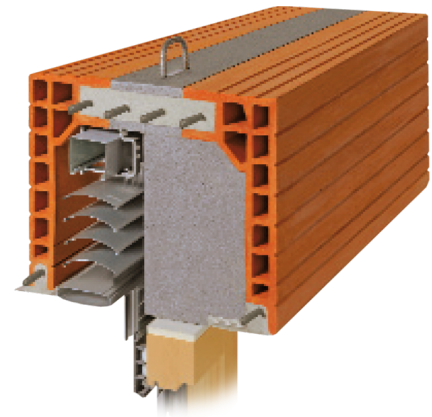

## Jalousiekasten 49,0 cm

### Allgemein

Artikel-Nr.	215
Gewicht	85,0 kg

### Materialverbrauch

Wandstärke	49 cm
------------	-------

Breite	490 mm
Höhe	315 mm